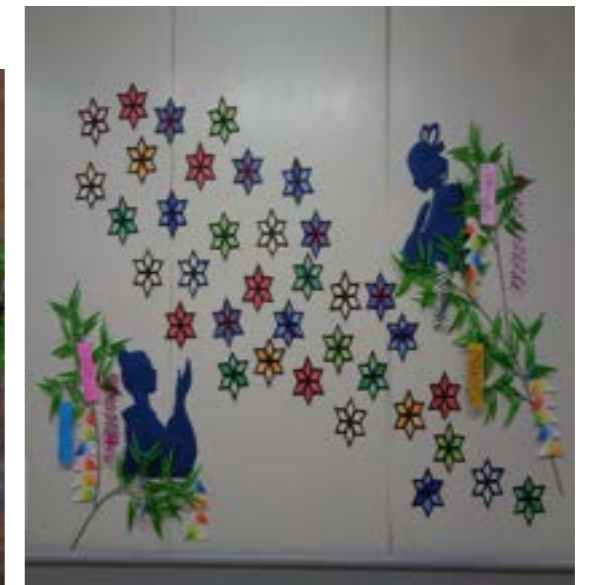

## R6 年度 前半

回生神社でお参りした後は → 長寿・健康のお守りを選んで！！

今年も彦星・織姫と逢えました

わしゃ、転ばない  
だるまじゃ (≥▽≤)

回生海水浴場

和紙で作った風鈴 鈴の音が涼しさを演出♪

花火大会

どの作品も、利用者さまの力作ばかりです！！  
作品作りを通して、他者利用者様との交流や、自身の手先・指先、頭の運動にもなります。  
こちらの作品たち以外にも素敵な作品がたくさんあります。見学にいらした際は、ぜひご覧になってください。